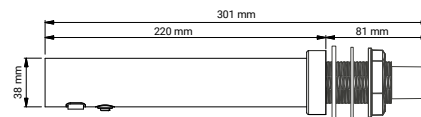

## Tekniska data

<b>Typ</b>	<b>WATERTAP TVÄTTSTÄLLSBLANDARE</b> Prod. No.: 490  Beröringsfri tvättställsblandare med IR-sensor
<b>Mått</b>	Ø50/ø38 x 220 mm
<b>Material</b>	Rostfritt stål
<b>Strömanslutning</b>	AC (6V)
<b>Strömförbr. i standby</b>	Mindre än 0,1W
<b>Vattentryck</b>	10–100 PSI 
<b>Vattentemperatur</b>	4–85° C
<b>Aktiveringstid</b>	0,5–1 sek
<b>Vattengenomströmning</b>	Mindre än 3,8 l/min.
<b>Täthetsgrad</b>	IP35
<b>Nettovikt</b>	1,55 kg
<b>Produktbeskrivning</b>	Beröringsfri tvättställsblandare i rostfritt stål med svart PVD beläggning för montering i vägg. Infraröd sensor och elektronisk timer, strömanslutning AC (6V), IP35, vattentryck 10–100 PSI, vattentemperatur 4–85°C, aktiveringstid 0,5–1 sek., vattengenomströmning mindre än 3,8 l/min., Nettovikt 1,55 kg. Ø50/ø38 x L 220 mm